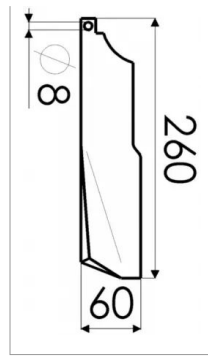

**Lame gauche cultitiller vrillée faste-fit
50x15 mm Kuhn K1601460**

Référence : P3A120301460

Caractéristiques	
Longueur (mm)	264 mm
Ø trou (mm)	8 mm
Référence OEM	K1601460
Epaisseur (mm)	15 mm
Largeur (mm)	50 mm
Sens	Gauche
Type ou matériel	EL102 EL121 EL131 Fast Fit
Types de produits	LAME DE FRAISE
Montage sur marque	KUHN
Quantité dans conditionnement de vente	1