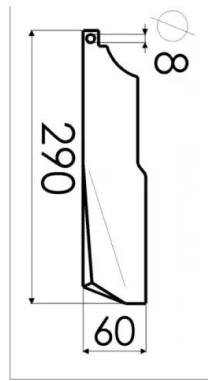

**Lame gauche cultitiller vrillée 60x15  
mm Kuhn K1610370**

Référence : P3A120310370

Caractéristiques	
Longueur (mm)	290 mm
Ø trou (mm)	8 mm
Référence OEM	K1610370
Epaisseur (mm)	15 mm
Largeur (mm)	60 mm
Sens	Gauche
Type ou matériel	EL142   EL162 Fast Fit
Types de produits	LAME DE FRAISE
Montage sur marque	KUHN
Quantité dans conditionnement de vente	1