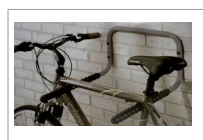

## Support velo mural / 2 velos tube dia 20mm

Référence : P1A2206126

### Détails

Support 2 vélos.  
Finition peinture époxy.  
Tube Ø 25 x 1,5 mm.  
Protection par 2 manchons ondulés PVC noir.  
Largeur : 43 cm.  
Longueur : 50 cm.  
Hauteur : 27 cm.

Support 2 vélos.  
Finition peinture époxy.  
Tube Ø 25 x 1,5 mm.  
Protection par 2 manchons ondulés PVC noir.  
Largeur : 43 cm.  
Longueur : 50 cm.  
Hauteur : 27 cm.