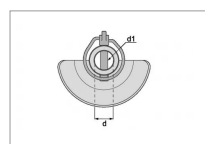

Cone de guidage a goupille d'arret categorie 2 walterscheid

Référence : P2A10382646

Caractéristiques	
Référence OEM	1082646
Type	Cône de guidage
Catégorie	2
d (mm)	28.4 mm
d1 (mm)	12 mm
Quantité dans conditionnement de vente	1