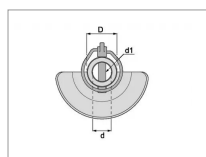

Cône de guidage a goupille d'arret categorie 2

Référence : P2A10301007

Caractéristiques	
Type	Cône de guidage
Catégorie	2
D (mm)	45 mm
d (mm)	28.7 mm
d1 (mm)	11 mm
Quantité dans conditionnement de vente	1