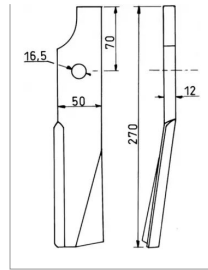

**Lame gauche cultitiller vrillée 50x15
mm Kuhn 51933900**

Référence : P3A120333900

Caractéristiques	
Longueur (mm)	270 mm
Ø trou (mm)	16.5 mm
Référence OEM	51933900
Epaisseur (mm)	12 mm
Largeur (mm)	50 mm
Sens	Gauche
Dimension boulon (mm)	16x45 mm
Type ou matériel	EL80 EL81M EL100N
Types de produits	LAME DE FRAISE
Montage sur marque	KUHN
Quantité dans conditionnement de vente	1