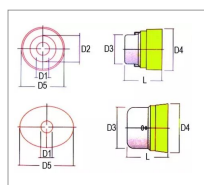

Bol protecteur oval Bondioli côté machine lg230 mm

Référence : P2B20147685

Détails

Avec 2 trappes de visite

Bol protecteur avec deux trappes de visite.

Caractéristiques	
Référence OEM	4170402CE
Type	Bol protecteur avec gaine souple courte
Forme	Ovale
D1 (mm)	250
D (mm)	280 / 230 mm
L (mm)	230 mm
D2 (mm)	134 mm
Types de produits	BOL PROTECTEUR
d (mm)	58 mm
Quantité dans conditionnement de vente	1