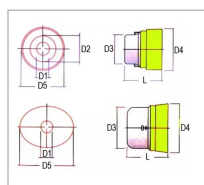

### Détails

Avec 1 trappe de visite

Bol protecteur avec une trappe de visite.

Caractéristiques	
Référence OEM	4171401CE
Type	Bol protecteur avec gaine souple courte
Forme	Ovale
D1 (mm)	250
D (mm)	280 / 230 mm
L (mm)	280 mm
D2 (mm)	134 mm
Types de produits	BOL PROTECTEUR
d (mm)	58 mm
Quantité dans conditionnement de vente	1