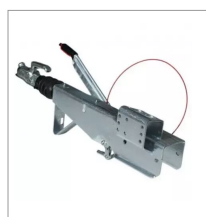

**Tête d'attelage freinée 161s  
950-1600kg carré 70**

Référence : P9000R452226

Caractéristiques	
Dimension	70 x 70 mm
Type de pièce	Boitier d'attelage freiné
Types de produits	TÊTE D'ATTELAGE
Quantité dans conditionnement de vente	1
Capacité de charge (kg)	1600 kg