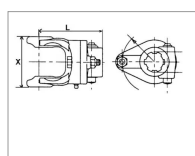

**Limiteur à boulon Bondioli croisillon  
30,2X91,5 mm 2700Nm 1"3/8 6C**

Référence : P2B21506001

Caractéristiques	
Référence OEM	6060H0302R
Croisillon (mm)	30.2x91.5 mm
Série	A6/H7
X (mm)	103 mm
Boulon	10x50 8.8
R (mm)	55 mm
Brochage	1"3/8 6C
Type de verrouillage	Boulon conique
Tarage (Nm)	2700 nm
Types de produits	LIMITEUR BOULON
Quantité dans conditionnement de vente	1