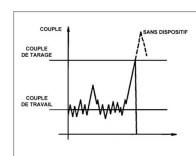

**Limiteur à boulon Bondioli croisillon  
30,2X91,5 mm 2700Nm 1"3/8 6C**

Référence : P2B21506001

Caractéristiques	
Référence OEM	6060H0302R
Croisillon (mm)	30.2x91.5 mm
Série	A6/H7
X (mm)	103 mm
Boulon	10x50 8.8
R (mm)	55 mm
Brochage	1"3/8 6C
Type de verrouillage	Boulon conique
Tarage (Nm)	2700 nm
Types de produits	LIMITEUR BOULON
Quantité dans conditionnement de vente	1