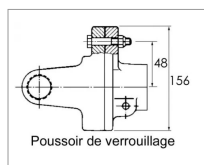

**Limiteur à boulon Walterscheid
croisillon 32x76 mm 2500Nm KB61/20
1"3/8 6C**

Référence : P2B21514218

Caractéristiques	
Référence OEM	1345231 5714218
Croisillon (mm)	32x76 mm
Série	W2400
Boulon	10x60 8.8
R (mm)	48 mm
Brochage	1"3/8 6C
Type de verrouillage	Verrou poussoir
Tarage (Nm)	2500 nm
Types de produits	LIMITEUR À BOULON
Quantité dans conditionnement de vente	1