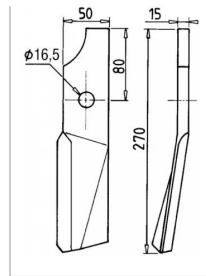

**Lame droite cultitiller 55x15 mm
Kuhn 52325000**

Référence : P3A120325000

Caractéristiques	
Longueur (mm)	261 mm
Ø trou (mm)	16.5 mm
Référence OEM	52325000
Epaisseur (mm)	15 mm
Largeur (mm)	55 mm
Sens	Droit
Dimension boulon (mm)	16x45 mm
Type ou matériel	EL102 121 EL131
Types de produits	LAME DE FRAISE
Montage sur marque	KUHN
Quantité dans conditionnement de vente	1