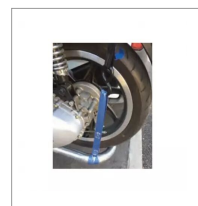

Doubles boucles guidon moto

Référence : P9000R452234

Caractéristiques	
Conditionnement.	Vrac par 2
Types de produits	ARRIMAGE REMORQUE BAGAGERE
Quantité dans conditionnement de vente	1