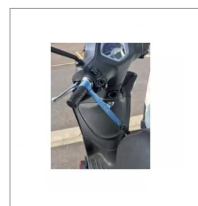

Doubles boucles guidon moto

Référence : P9000R452234

Caractéristiques	
Conditionnement.	Vrac par 2
Types de produits	ARRIMAGE REMORQUE BAGAGERE
Quantité dans conditionnement de vente	1