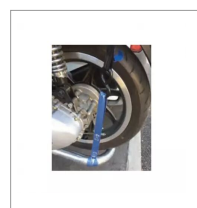

Doubles boucles guidon moto

Référence : P9000R452234

Caractéristiques	
Conditionnement.	Vrac par 2
Types de produits	ARRIMAGE REMORQUE BAGAGERE
Quantité dans conditionnement de vente	1