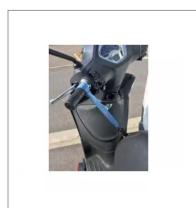

Doubles boucles guidon moto

Référence : P9000R452234

Caractéristiques	
Conditionnement.	Vrac par 2
Types de produits	ARRIMAGE REMORQUE BAGAGERE
Quantité dans conditionnement de vente	1