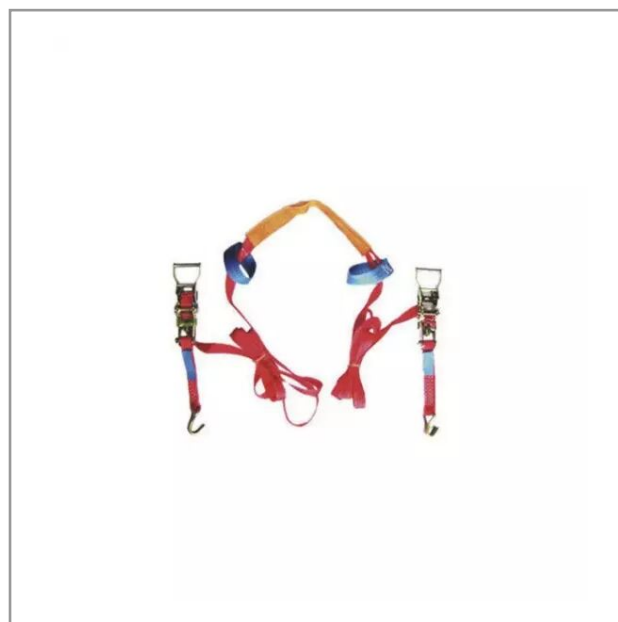

Sangle 35 mm 2 m 75 pour guidon

Référence : P9000R452232

Caractéristiques	
Types de produits	ARRIMAGE REMORQUE BAGAGERE
Quantité dans conditionnement de vente	1