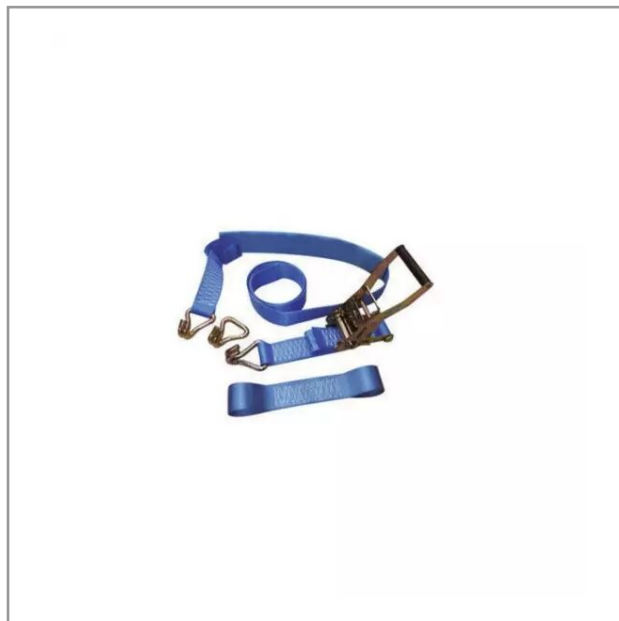

Sangle porte voiture 50 mm déportée

Référence : P9000R452237

Caractéristiques	
Types de produits	ARRIMAGE REMORQUE BAGAGERE
Quantité dans conditionnement de vente	1