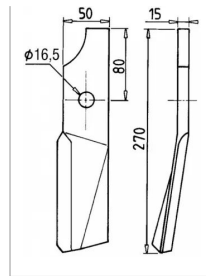

**Lame gauche cultitiller 55x15 mm
Kuhn 52325100**

Référence : P3A120325100

Caractéristiques	
Longueur (mm)	261 mm
Ø trou (mm)	16.5 mm
Référence OEM	52325100
Epaisseur (mm)	15 mm
Largeur (mm)	55 mm
Sens	Gauche
Dimension boulon (mm)	16x45 mm
Type ou matériel	EL102 121 EL131
Types de produits	LAME DE FRAISE
Montage sur marque	KUHN
Quantité dans conditionnement de vente	1