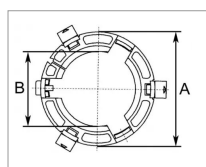

**Bague de glissement 40,4 mm pour
5f01121**

Référence : P2B20310005

Caractéristiques	
Ø fond de gorge (mm)	40.4 mm
Quantité dans conditionnement de vente	1