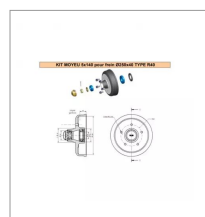

Kit moyeu 5x140 - paillard

Référence : P9000R452335

Caractéristiques	
Types de produits	ACCESSOIRES ESSIEU BAGAGERE
Quantité dans conditionnement de vente	1