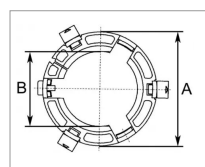

Bague de glissement 68,4 mm pour 5f10121

Référence : P2B20380006

Caractéristiques	
Ø fond de gorge (mm)	68.4 mm
Types de produits	BAGUE DE GLISSEMENT
Quantité dans conditionnement de vente	1