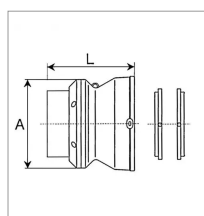

Bol de protecteur grand angle serie 650 type 2

Référence : P2B20347243

Caractéristiques	
Référence OEM	517027002
Type	Bol grand-angle
Série	2
Ø Fond de gorge (mm) GA	83 mm
Quantité dans conditionnement de vente	1