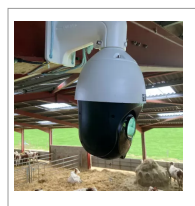

Simple d'installation, la caméra est livrée avec : caméra, support mural, alimentation secteur et notice.

DORI :

Le DORI est un indicateur de performance des caméras en termes de visibilité. Cet indicateur vous permettra d'analyser les performances des caméras entre elles.

Le DORI vous indiquera des éléments techniques pour le choix de votre caméra mais attention, vous devez également tenir compte de la hauteur pour placer votre caméra et de la luminosité pour ainsi bénéficier d'une vue optimale.

Détecter : 2400 m
Observer : 952,4 m
Reconnaître : 480 m
Identifier : 240 m
Caractéristiques techniques :

Zoom optique x25 et numérique x16
Qualité QHD (4millions de pixels)
Détection des mouvements intelligente AcuSense 2.0 pour la détection intelligente des êtres humains et des véhicules
Technologie DarkFighter (pour une vision claire même par faible luminosité)
Autonome ou compatible avec le boîtier enregistreur
PoE 802at/ DC12V
Carte micro SD jusqu'à 256 Go en option
Vision nocturne jusqu'à 100 m
Pilotable par l'application horizont-live (iOS & Android)
Angle de vision : 55° à 2.4°
Rotation panoramique : 360°
Inclinaison : -15° à 90°
Adaptateur secteur inclus
Garantie 3 ans
Horizont-Live. Une application unique pour la surveillance de vos bâtiments.

Bénéficiez d'une surveillance multisupports grâce au visionnage de vos vidéos en instantané via votre télévision (NVR uniquement), votre