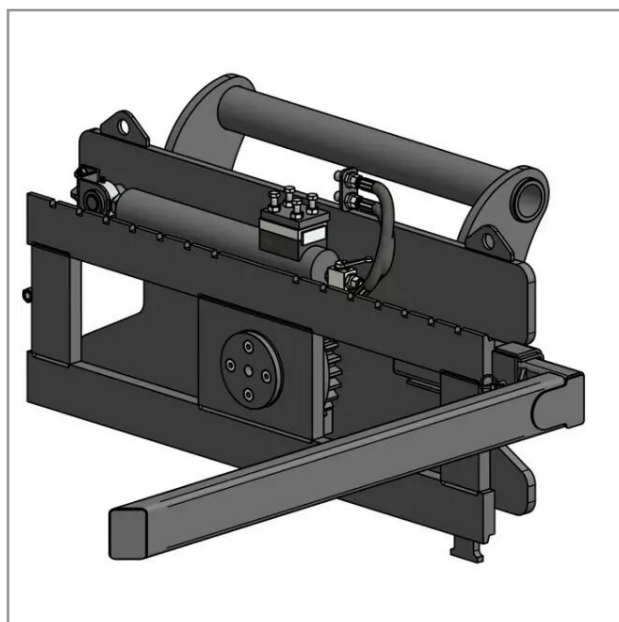

Retourneur de palox attelage manitou sans fourche

Référence : P9000R52433

Caractéristiques	
Type d'attelage	MANITOU
Quantité dans conditionnement de vente	1
Capacité de charge (kg)	2000 kg