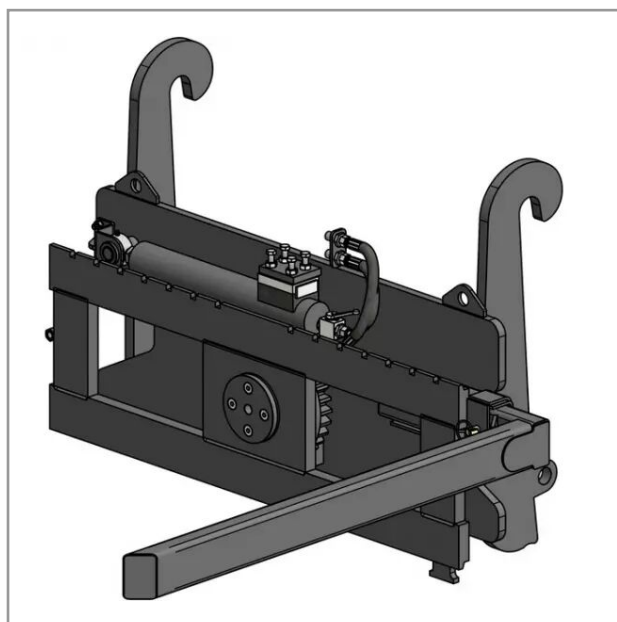

Retourneur de palox attelage jcb q-fit sans fourche

Référence : P9000R52434

Caractéristiques	
Type d'attelage	JCB Q-FIT
Quantité dans conditionnement de vente	1
Capacité de charge (kg)	2000 kg