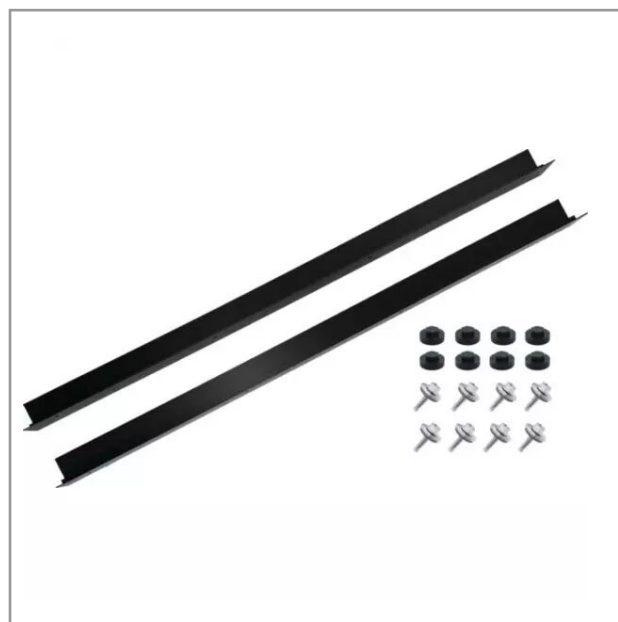

**Kit de 2 cornières de fixation en f  
pour panneau solaire de 85w à 240w  
spectra perc-s marlec**

Référence : P9000R308221

Caractéristiques	
Types de produits	FIXATION PANNEAU SOLAIRE
Quantité dans conditionnement de vente	1