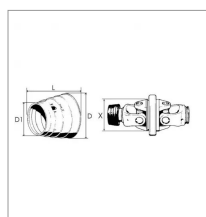

Bol protecteur grand angle 2380 flexo

Référence : P2B20150101

Caractéristiques	
Référence OEM	1134400 850101
Série	2380
D1 (mm)	150
D (mm)	205 mm
L (mm)	188 mm
X (mm)	125 mm
Quantité dans conditionnement de vente	1