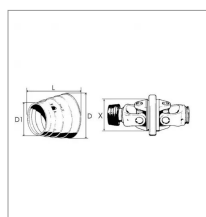

Bol de protecteur grand angle 2380 flexo

Référence : P2B20150104

Caractéristiques	
Référence OEM	1134401 850104
Série	2380
D1 (mm)	173
D (mm)	237 mm
L (mm)	150 mm
X (mm)	125 mm
Quantité dans conditionnement de vente	1