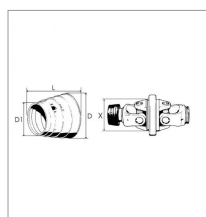

Bol de protecteur grand angle 2480 flexo

Référence : P2B20150102

Caractéristiques	
Référence OEM	1129928 850102
Série	2480
D1 (mm)	175
D (mm)	242 mm
L (mm)	186 mm
X (mm)	132 mm
Quantité dans conditionnement de vente	1