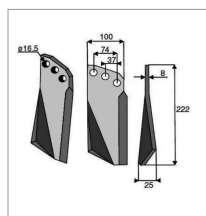

Lame décrotteur cultilabour 105x8 mm droite origine Kuhn 52325200

Référence : P3A70225200

Caractéristiques	
Longueur (mm)	222 mm
Ø trou (mm)	16.5 mm
Référence OEM	52325200
Epaisseur (mm)	8 mm
Largeur (mm)	105 mm
Entraxe (mm)	74 - 37 mm

Sens	Droit
Dimension boulon (mm)	16x45 mm
Type ou matériel	EL121 131
Types de produits	LAME DE FRAISE
Montage sur marque	KUHN
Quantité dans conditionnement de vente	1