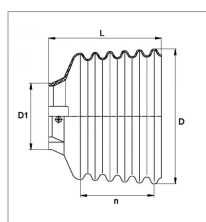

**Bol de protecteur sc25 ø 160 mm lg
147 mm walterscheid**

Référence : P2B20332414

Caractéristiques	
Référence OEM	1365367
Type	Bol de protecteur
Longueur L (mm)	147 mm
Ø Ext. D (mm)	160 mm
Diamètre intérieur 1 d (mm)	85 mm
Quantité dans conditionnement de vente	1