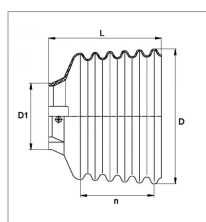

**Bol de protecteur sc25 ø 160 mm lg  
147 mm walterscheid**

Référence : P2B20332414

Caractéristiques	
Référence OEM	1365367
Type	Bol de protecteur
Désignation	Bol d'extrémité
Longueur L (mm)	147 mm
Ø Ext. D (mm)	160 mm
Diamètre intérieur 1 d (mm)	85 mm
Quantité dans conditionnement de vente	1