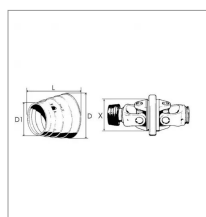

Bol de protecteur sd25 grand angle 2480 ancienne version

Référence : P2B20150002

Caractéristiques	
Référence OEM	1172717 850002
Série	2480
D1 (mm)	159
D (mm)	222 mm
L (mm)	188 mm
X (mm)	132 mm
Quantité dans conditionnement de vente	1