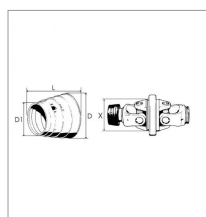

## Bol de protecteur sd25 grand angle 2480 ancienne version

Référence : P2B20150002

Caractéristiques	
Référence OEM	1172717   850002
Série	2480
D1 (mm)	159
D (mm)	222 mm
L (mm)	188 mm
X (mm)	132 mm
Quantité dans conditionnement de vente	1