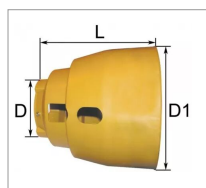

**Bol de protecteur grand angle 70°
sc25 d190**

Référence : P2B20352551

Caractéristiques	
Référence OEM	1365248
Quantité dans conditionnement de vente	1