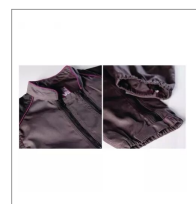

## Combinaison de travail double zip femme alice gris/rose m north ways

Référence : P9001R949061

### Détails

Col montant.  
Ouverture double zip.  
Taille élastiquée côtés et dos.  
2 poches cavalières.  
1 poche portable.  
Poignets élastiqués.  
Bas de jambes élastiqués et zippés.

Col montant.  
Ouverture double zip.  
Taille élastiquée côtés et dos.  
2 poches cavalières.  
1 poche portable.  
Poignets élastiqués.  
Bas de jambes élastiqués et zippés.

Caractéristiques	
Matière	65% Polyester/35% Coton
Modèle	Combinaison
Couleur	Gris/Rose
Taille	M
Grammage g/m <sup>2</sup>	245
Genre	Femme

Quantité dans conditionnement de vente	1
--	---