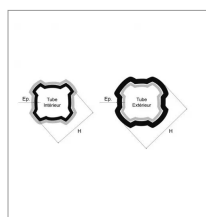

Tube quadrilobe sft interieur rilsanise
51,2x5 lg1500 bondioli

Référence : P9001R54D150

Caractéristiques	
Longueur (mm)	1500 mm
Référence OEM	12251
Epaisseur (mm)	5 mm
Largeur (mm)	51.2 mm
Profil	Quadrilobe rilsanisé
Type	SFT S8
Quantité dans conditionnement de vente	1