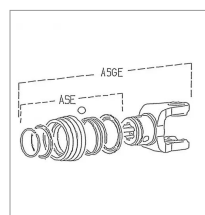

**Machoire extremite 1"3/8 6c 36x89  
verrou a billes asg walterscheid**

Référence : P9001R368330

Caractéristiques	
Référence OEM	1699170   368330
Croisillon (mm)	36x89 mm
Série	W2500
Brochage	1"3/8 6C
Type de verrouillage	Rapide à billes ASGE
N° kit Agraset	WAL014172
Quantité dans conditionnement de vente	1