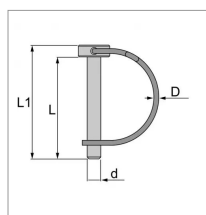

## Goupille a arceau carre 9,5 mm

Référence : P9001R225523

Caractéristiques	
Type	A arceau
D (mm)	3 mm
L (mm)	64 mm
L1 (mm)	72 mm
d (mm)	9.5 mm
Quantité dans conditionnement de vente	1