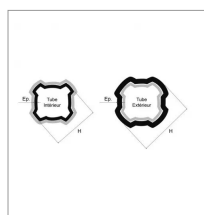

Tube quadrilobe sft extérieur 35,2x2 lg1000 bondioli

Référence : P9001R232150

Caractéristiques	
Longueur (mm)	1500 mm
Référence OEM	122321500
Epaisseur (mm)	2 mm
Largeur (mm)	35.2 mm
Profil	Quadrilobe
Type	SFT S1
Quantité dans conditionnement de vente	1