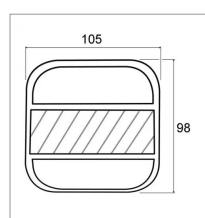

Kit signalisat° led feux magnetique 12m (box)

Référence : P2A60803465

Détails

Equipement de remorque magnétique à led, monté sur plot aimanté Ø 80 mm avec prise mâle 7 plots plastique 12V.

Equipement de remorque magnétique à led, monté sur plot aimanté Ø 80 mm avec prise mâle 7 plots plastique 12V.

Caractéristiques	
Longueur (mm)	105 mm
Hauteur (mm)	98 mm
Entraxe de fixation (mm)	55 mm
Tension (V)	12 V
Fixation	plot aimanté dia 80mm
Longueur de câble (m)	12 m
Longueur entre-feux (m)	2.50
Profondeur (mm)	36 mm
Quantité dans conditionnement de vente	1