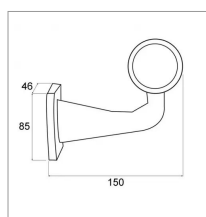

Feu gabarit coude droit rouge/blanc 10/30v 2x4 led blister

Référence : P2A60603742

Détails

Homologué CE R7.
10/30 V, IP67, 2 x 4 led.
Rouge et blanc.
Déport 160 mm.

Homologué CE R7.
10/30 V, IP67, 2 x 4 led.
Rouge et blanc.
Déport 160 mm.

Caractéristiques	
Longueur (mm)	150 mm
Largeur (mm)	46 mm
Sens	Droit
Hauteur (mm)	85 mm
Entraxe de fixation (mm)	29 mm
Fonction	1
Quantité dans conditionnement de vente	1