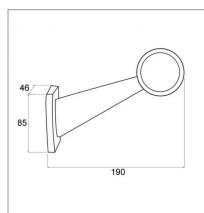

Feu gabarit incline droit rouge/blanc 10/30v 2x4 led blister

Référence : P2A60603744

Détails

Homologué CE R7.
10/30 V, IP67, 2 x 4 led.
Rouge et blanc.
Déport 160 mm.

Homologué CE R7.
10/30 V, IP67, 2 x 4 led.
Rouge et blanc.
Déport 160 mm.

Caractéristiques	
Longueur (mm)	190 mm
Largeur (mm)	46 mm
Sens	Droit
Hauteur (mm)	85 mm
Entraxe de fixation (mm)	29 mm
Fonction	1
Quantité dans conditionnement de vente	1