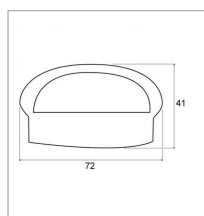

Eclaireur de plaque ea70 12/24v noir led (box)

Référence : P2A60603771

Détails

Eclaireur de plaque 4 LED, sortie de cable nu, livré avec vis

Eclaireur de plaque 4 LED, sortie de cable nu, livré avec vis

Caractéristiques	
Longueur (mm)	72 mm
Hauteur (mm)	41 mm
Entraxe de fixation (mm)	45 mm
Tension (V)	12/30 V
Profondeur (mm)	50 mm
Quantité dans conditionnement de vente	1