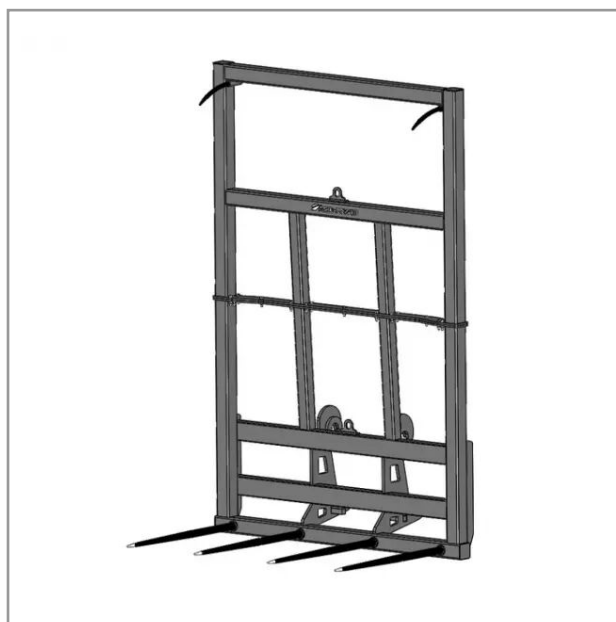

Pic botte ap 2001 4 dents ø45 lg 1055 percee caterpillar

Référence : P2H11612017

Détails

Pic botte ap 1801 4 dents ø45 lg 1055 percee type claas targo

Garantie : L'article est garanti pendant 12 mois à dater de la livraison contre tout défaut de matière et de fabrication à l'exclusion de tout dommage ayant pour origine une cause étrangère aux produits, tels que défaut d'entretien, entretien défectueux, accident, usure normale, ou tout autre incident ne provenant pas de notre fait. Notre garantie se limite au remplacement pur et simple dans le meilleur délai possible de toute pièce ou partie à propos de laquelle il est établi un vice au sens ci-dessus sans ouvrir droit à dommages et intérêts. Le remplacement ne se fera qu'après examen des pièces en cause.

Nous vous remercions de votre compréhension et de votre coopération.

| Caractéristiques | |
|--|-----------------------|
| Affectation | CATERPILLAR |
| Modèle | AP2001 |
| Nombre de dents | 4 |
| Utilisation | Bottes rectangulaires |
| Diamètre de dent (mm) | 45 mm |
| Pour dent | Perçée |
| Longueur dents (mm) | 1200 mm |
| Positions | Frontale |
| Largeur du porte dent (mm) | 2000 mm |
| Hauteur du tablier (mm) | 3000 mm |
| Type d'attelage | CATERPILLAR |
| Quantité dans conditionnement de vente | 1 |