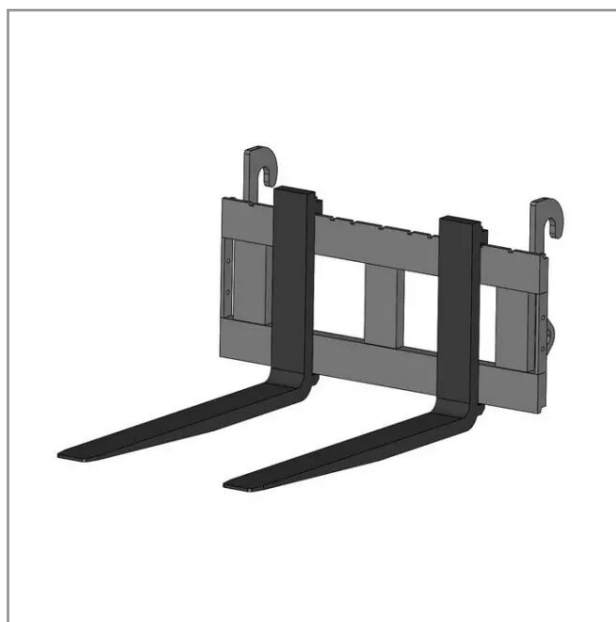

Avant la livraison de votre commande, nous vous rappelons que celle-ci peut-être effectuée par un camion porteur de 19 tonnes. Il est important de vérifier que vous avez la capacité d'accueillir ce type de véhicule sur une surface plane et d'assurer le déchargement de votre produit vous-même. Les livraisons ont lieu du Lundi au Vendredi entre 08h30 et 17h00, aucune livraison ne peut avoir lieu le week-end ou sur un jour férié

Ni le chauffeur, ni PROMODIS ne sont responsables du déchargement. En cas d'impossibilité de livraison, les frais de transport et de retour seront déduits de votre remboursement.

Aucune mise en route ne sera faite par le fabricant ou la société PROMODIS, merci de vous référer à la mise en route située dans le manuel d'utilisation

Nous vous remercions de votre compréhension et de votre coopération.

Caractéristiques	
Type d'attelage	DIECI
Quantité dans conditionnement de vente	1
Capacité de charge (kg)	4000 kg