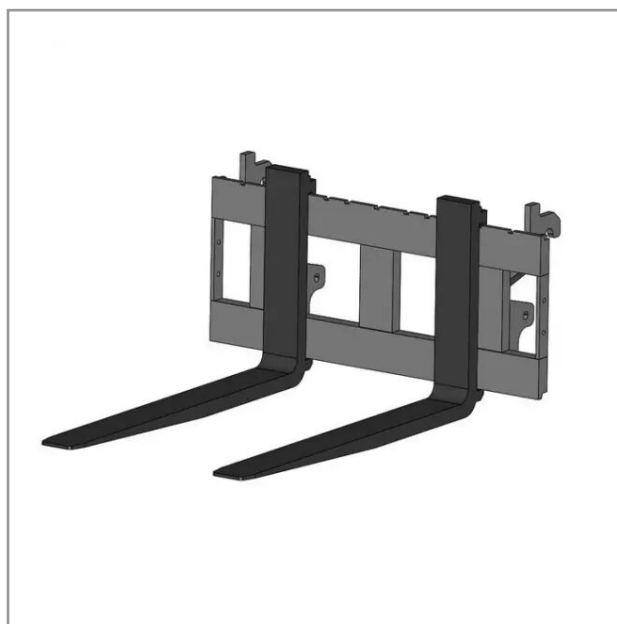

Avant la livraison de votre commande, nous vous rappelons que celle-ci peut-être effectuée par un camion porteur de 19 tonnes. Il est important de vérifier que vous avez la capacité d'accueillir ce type de véhicule sur une surface plane et d'assurer le déchargement de votre produit vous-même. Les livraisons ont lieu du Lundi au Vendredi entre 08h30 et 17h00, aucune livraison ne peut avoir lieu le week-end ou sur un jour férié

Ni le chauffeur, ni PROMODIS ne sont responsables du déchargement. En cas d'impossibilité de livraison, les frais de transport et de retour seront déduits de votre remboursement.

Aucune mise en route ne sera faite par le fabricant ou la société PROMODIS, merci de vous référer à la mise en route située dans le manuel d'utilisation

Nous vous remercions de votre compréhension et de votre coopération.

Caractéristiques	
Type d'attelage	EURO
Quantité dans conditionnement de vente	1
Capacité de charge (kg)	4000 kg