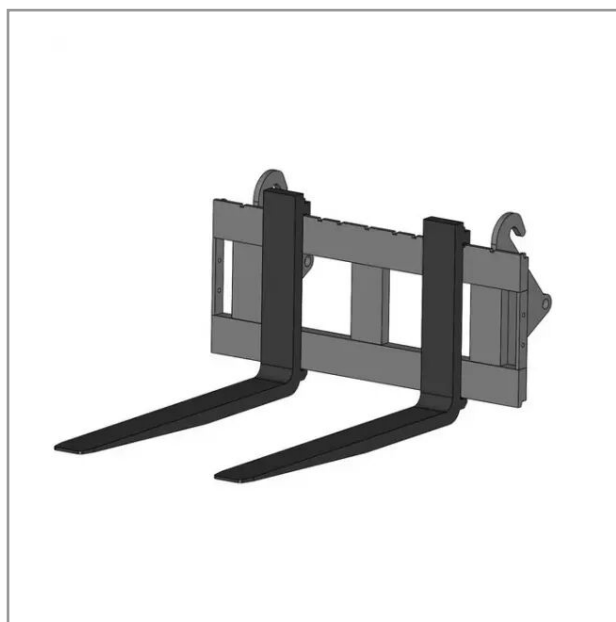

Avant la livraison de votre commande, nous vous rappelons que celle-ci peut-être effectuée par un camion porteur de 19 tonnes. Il est important de vérifier que vous avez la capacité d'accueillir ce type de véhicule sur une surface plane et d'assurer le déchargement de votre produit vous-même. Les livraisons ont lieu du Lundi au Vendredi entre 08h30 et 17h00, aucune livraison ne peut avoir lieu le week-end ou sur un jour férié

Ni le chauffeur, ni PROMODIS ne sont responsables du déchargement. En cas d'impossibilité de livraison, les frais de transport et de retour seront déduits de votre remboursement.

Aucune mise en route ne sera faite par le fabricant ou la société PROMODIS, merci de vous référer à la mise en route située dans le manuel d'utilisation

Nous vous remercions de votre compréhension et de votre coopération.

Caractéristiques	
Type d'attelage	FAUCHEUX
Quantité dans conditionnement de vente	1
Capacité de charge (kg)	4000 kg