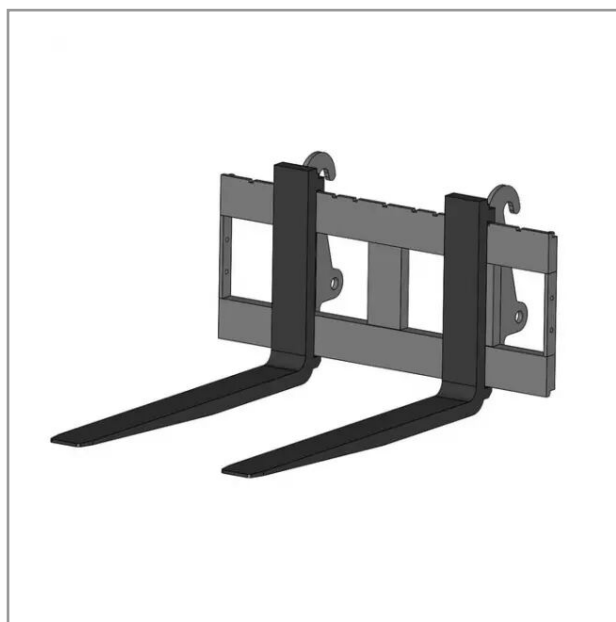

Avant la livraison de votre commande, nous vous rappelons que celle-ci peut-être effectuée par un camion porteur de 19 tonnes. Il est important de vérifier que vous avez la capacité d'accueillir ce type de véhicule sur une surface plane et d'assurer le déchargement de votre produit vous-même. Les livraisons ont lieu du Lundi au Vendredi entre 08h30 et 17h00, aucune livraison ne peut avoir lieu le week-end ou sur un jour férié

Ni le chauffeur, ni PROMODIS ne sont responsables du déchargement. En cas d'impossibilité de livraison, les frais de transport et de retour seront déduits de votre remboursement.

Aucune mise en route ne sera faite par le fabricant ou la société PROMODIS, merci de vous référer à la mise en route située dans le manuel d'utilisation

Nous vous remercions de votre compréhension et de votre coopération.

Caractéristiques	
Type d'attelage	FAUCHEUX
Quantité dans conditionnement de vente	1
Capacité de charge (kg)	4000 kg