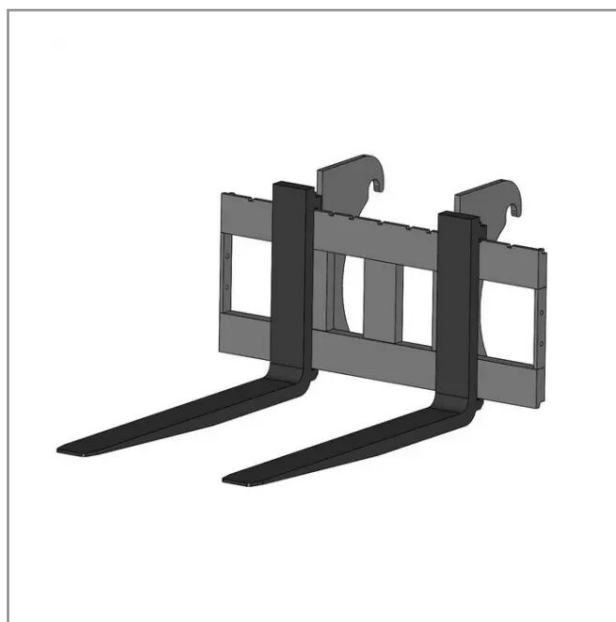

Leve palette 4t fourche 1200 type jcb etroit

Référence : P2H11512123

Détails

Leve palette 4t fourche 1200 type fauchaux std

Garantie : L'article est garanti pendant 12 mois à dater de la livraison contre tout défaut de matière et de fabrication à l'exclusion de tout dommage ayant pour origine une cause étrangère aux produits, tels que défaut d'entretien, entretien défectueux, accident, usure normale, ou tout autre incident ne provenant pas de notre fait. Notre garantie se limite au remplacement pur et simple dans le meilleur délai possible de toute pièce ou partie à propos de laquelle il est établi un vice au sens ci-dessus sans ouvrir droit à dommages et intérêts. Le remplacement ne se fera qu'après examen des pièces en cause.

Nous vous remercions de votre compréhension et de votre coopération.

Caractéristiques	
Type d'attelage	JCB ETROIT
Quantité dans conditionnement de vente	1
Capacité de charge (kg)	4000 kg