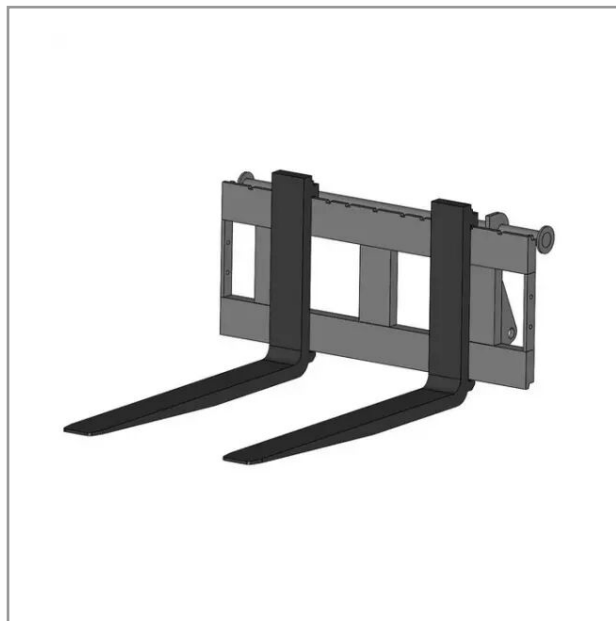

Avant la livraison de votre commande, nous vous rappelons que celle-ci peut-être effectuée par un camion porteur de 19 tonnes. Il est important de vérifier que vous avez la capacité d'accueillir ce type de véhicule sur une surface plane et d'assurer le déchargement de votre produit vous-même. Les livraisons ont lieu du Lundi au Vendredi entre 08h30 et 17h00, aucune livraison ne peut avoir lieu le week-end ou sur un jour férié

Ni le chauffeur, ni PROMODIS ne sont responsables du déchargement. En cas d'impossibilité de livraison, les frais de transport et de retour seront déduits de votre remboursement.

Aucune mise en route ne sera faite par le fabricant ou la société PROMODIS, merci de vous référer à la mise en route située dans le manuel d'utilisation

Nous vous remercions de votre compréhension et de votre coopération.

Caractéristiques	
Type d'attelage	MAILLEUX
Quantité dans conditionnement de vente	1
Capacité de charge (kg)	4000 kg