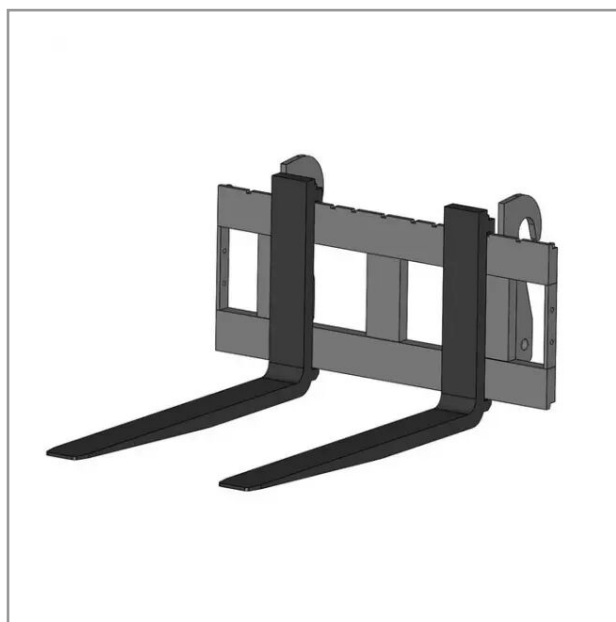

Avant la livraison de votre commande, nous vous rappelons que celle-ci peut-être effectuée par un camion porteur de 19 tonnes. Il est important de vérifier que vous avez la capacité d'accueillir ce type de véhicule sur une surface plane et d'assurer le déchargement de votre produit vous-même. Les livraisons ont lieu du Lundi au Vendredi entre 08h30 et 17h00, aucune livraison ne peut avoir lieu le week-end ou sur un jour férié

Ni le chauffeur, ni PROMODIS ne sont responsables du déchargement. En cas d'impossibilité de livraison, les frais de transport et de retour seront déduits de votre remboursement.

Aucune mise en route ne sera faite par le fabricant ou la société PROMODIS, merci de vous référer à la mise en route située dans le manuel d'utilisation

Nous vous remercions de votre compréhension et de votre coopération.

Caractéristiques	
Type d'attelage	NEW HOLLAND
Quantité dans conditionnement de vente	1
Capacité de charge (kg)	4000 kg