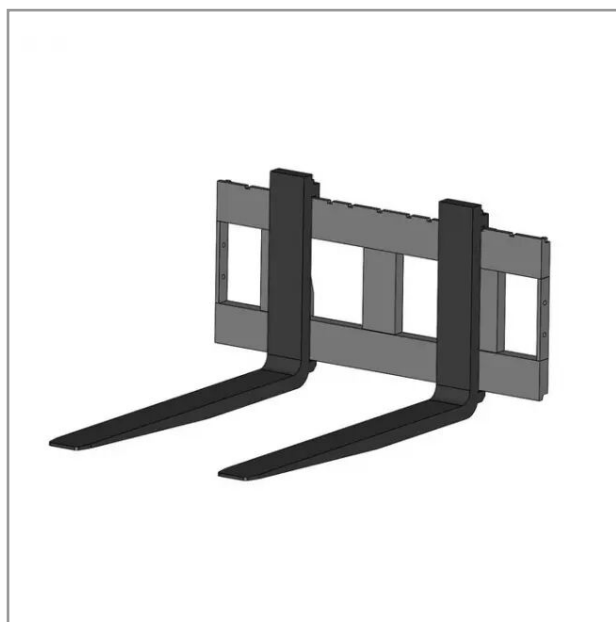

Avant la livraison de votre commande, nous vous rappelons que celle-ci peut-être effectuée par un camion porteur de 19 tonnes. Il est important de vérifier que vous avez la capacité d'accueillir ce type de véhicule sur une surface plane et d'assurer le déchargement de votre produit vous-même. Les livraisons ont lieu du Lundi au Vendredi entre 08h30 et 17h00, aucune livraison ne peut avoir lieu le week-end ou sur un jour férié

Ni le chauffeur, ni PROMODIS ne sont responsables du déchargement. En cas d'impossibilité de livraison, les frais de transport et de retour seront déduits de votre remboursement.

Aucune mise en route ne sera faite par le fabricant ou la société PROMODIS, merci de vous référer à la mise en route située dans le manuel d'utilisation

Nous vous remercions de votre compréhension et de votre coopération.

Caractéristiques	
Type d'attelage	WEIDEMANN
Quantité dans conditionnement de vente	1
Capacité de charge (kg)	4000 kg