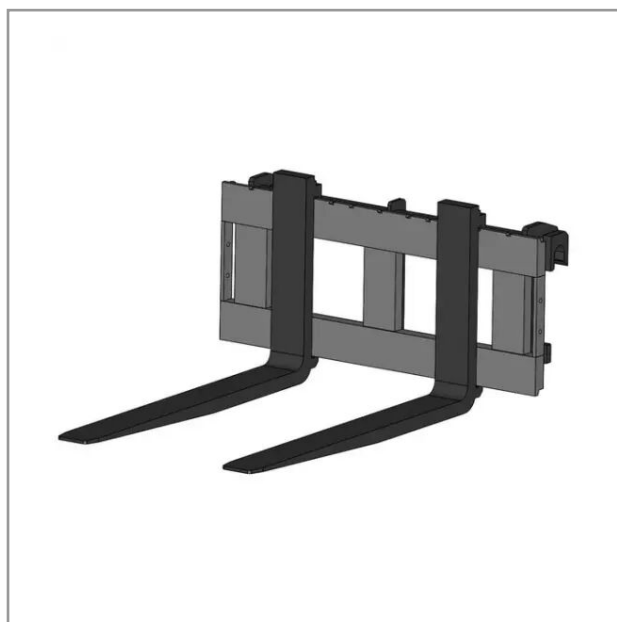

Avant la livraison de votre commande, nous vous rappelons que celle-ci peut-être effectuée par un camion porteur de 19 tonnes. Il est important de vérifier que vous avez la capacité d'accueillir ce type de véhicule sur une surface plane et d'assurer le déchargement de votre produit vous-même. Les livraisons ont lieu du Lundi au Vendredi entre 08h30 et 17h00, aucune livraison ne peut avoir lieu le week-end ou sur un jour férié

Ni le chauffeur, ni PROMODIS ne sont responsables du déchargement. En cas d'impossibilité de livraison, les frais de transport et de retour seront déduits de votre remboursement.

Aucune mise en route ne sera faite par le fabricant ou la société PROMODIS, merci de vous référer à la mise en route située dans le manuel d'utilisation

Nous vous remercions de votre compréhension et de votre coopération.

Caractéristiques	
Type d'attelage	MERLO
Quantité dans conditionnement de vente	1
Capacité de charge (kg)	2000 kg